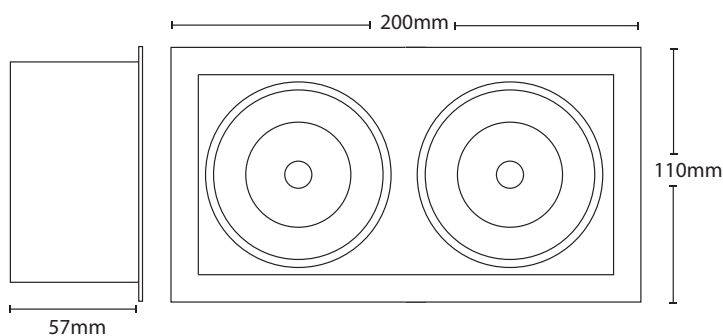

Cube slim II DW

Lyskilde	LED
Effekt	2x10W
Fargetemperatur	1800 - 2700K
Ra-index	> 90
Lumen	2x900 lm
Driftspenning	220-240 V
Frekvens	230/50-60 Hz
Driver	Elektronisk
Beskyttelsesgrad	IP21
Beskyttelsesglass	Inkludert
Reflektor spredning	38°
Farger	Hvit/Sort. Sort/Sort. Hvit/Hvit
Kjøle metode	passiv
Dimbar	Triac
Hulltagning	190mm x 100mm

Vare nr.	Beskrivelse	Farge
DL3013DW AW	2x10W 38°	Hvit/Sort
DL3013DW AWW	2x10W 38°	Hvit/Hvit

LED

DRIVER